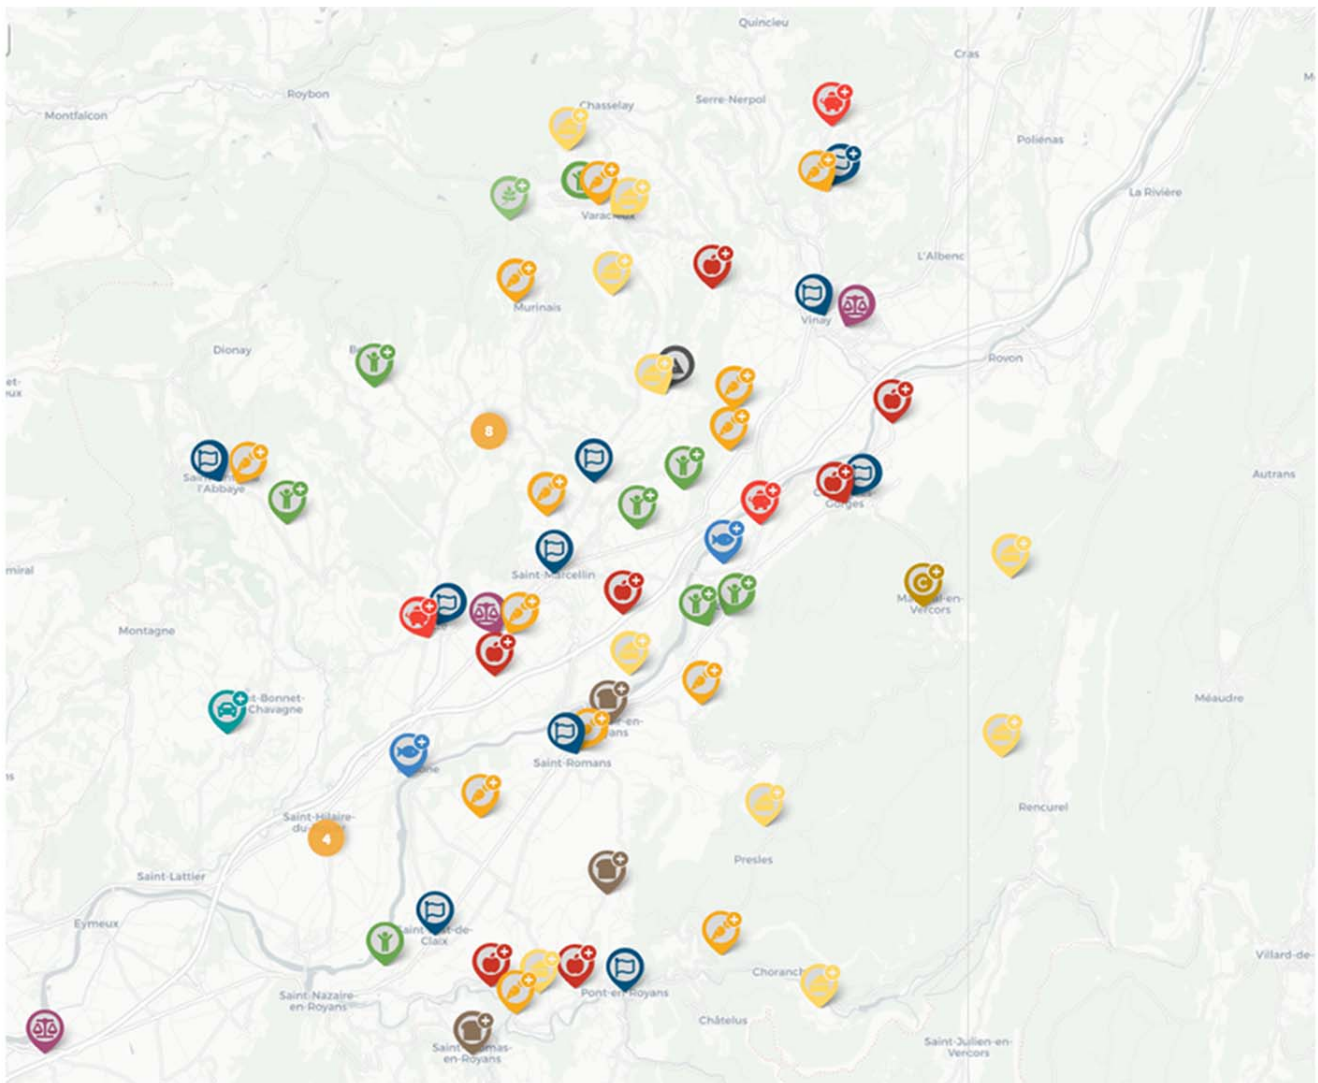

***Vous cherchez des producteurs locaux ?
Vous allez en trouver !***

***Vous connaissez des producteurs locaux ?
Vous allez les faire connaître !***

<https://astre-gse-at.gogocarto.fr>

Carte participative des producteurs du sud-Grésivaudan & Royans

**Solidarité
Covid 19**